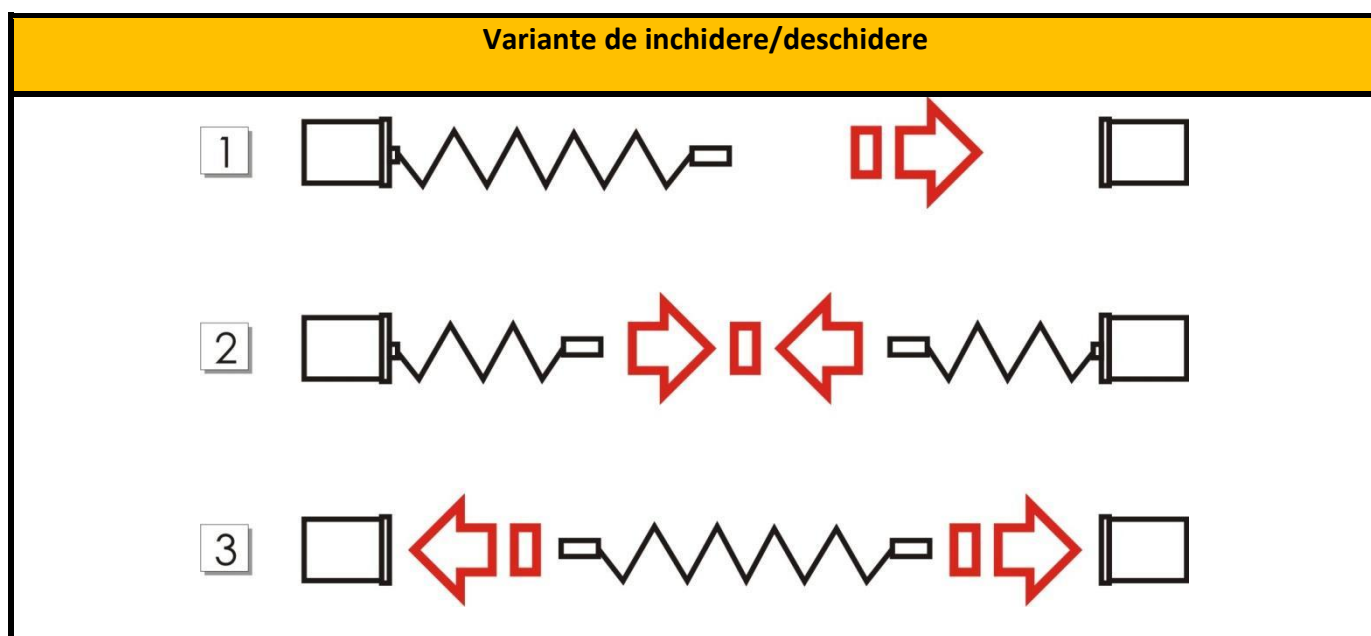

USI PLIANTE ARMONICE PVC - PRETURI 2018 / 2019

Numarul de lamele in corelatie cu latimea usilor													
Bucati	4	5	6	7	8	9	10	11	12	13	14	15	16
Latime	74	87	99	110	123	135	147	159	172	183	197	209	220

Latimea usii in pozitie pliata este egala cu 10% din latimea in pozitie desfasurata, plus 9 cm.

Atentie: lamelele au latimi fixe, in jur de 12 cm!

Deci nu se vor intinde perfect pentru usile ale caror latime nu coincide cu una din valorile de mai sus!

Numai daca latimea usilor coincide cu una din valorile marcate cu galben, atunci usa se va intinde aproape perfect cand este inchisa. Altfel nu!

Mentiuni suplimentare	
Latime minima/maxima	40/360 cm
Inaltime minima/maxima (inclusiv sina)	30/253* cm
Suprafata maxima pentru o usa	9,00 m²
Suprafata minima calculabila este de 0,5 m²