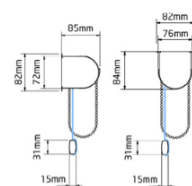

ROLETE INTERIOARE TEXTILE COMFORT – OFERTA DE PRETURI 2018 / 2019

→ continuare din pagina precedenta

200	210	220	230	240	250	260	H / L
40.90	42.61	44.31	45.59	47.30	48.57	50.28	90
42.18	43.89	45.59	46.87	48.57	50.28	51.98	100
43.46	45.16	46.87	48.57	49.85	51.56	53.26	110
44.74	46.44	48.15	49.85	51.56	53.26	54.96	120
46.02	47.72	49.43	51.13	52.83	54.54	56.24	130
46.87	49.00	50.70	52.41	54.11	56.24	57.95	140
48.15	50.28	51.98	53.69	55.82	57.52	59.23	150
49.43	51.56	53.26	55.39	57.10	59.23	60.93	160
50.70	52.83	54.54	56.67	58.37	60.50	62.63	170
51.98	54.11	55.82	57.95	60.08	61.78	63.91	180
53.26	54.96	57.10	59.23	61.36	63.49	65.62	190
54.11	56.24	58.37	60.50	62.63	64.76	66.90	200
55.39	57.52	59.65	62.21	64.34	66.47	68.60	210
56.67	58.80	61.36	63.49	65.62	67.75	70.30	220
57.95	60.08	62.63	64.76	66.90	69.45	71.58	230
59.23	61.36	63.91	66.04	68.60	70.73	73.29	240
60.50	62.63	65.19	67.32	69.88	72.43	74.56	250
61.36	63.91	66.47	69.03	71.16	73.71	76.27	260
62.63	65.19	67.75	70.30	72.86	75.42	77.97	270
63.91	66.47	69.03	71.58	74.14	76.69	79.25	280
65.19	67.75	70.30	72.86	75.42	78.40	80.96	290
66.47	69.03	71.58	74.14	77.12	79.68	82.23	300
67.75	70.30	72.86	75.84	78.40	80.96	83.94	310
68.60	71.58	74.14	77.12	79.68	82.66	85.22	320
69.88	72.86	75.42	78.40	81.38	83.94	86.92	330
71.16	74.14	77.12	79.68	82.66	85.64	88.63	340
72.43	75.42	78.40	81.38	83.94	86.92	89.90	350

Profilul inferior este infasurat cu material identic cu cel al jaluzele

Caseta decorativa din aluminiu (optional)

In mod normal, greutatea inferioara din plastic este infasurata cu materialul textil al jaluzelei, dar se poate pune si alt material.