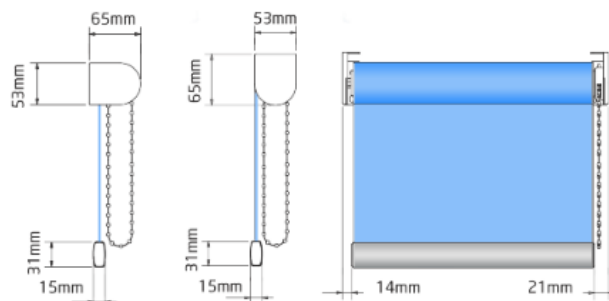

ROLETE INTERIOARE TEXTILE COMFORT – OFERTA DE PRETURI 2018 / 2019

→ continuare din pagina precedenta

190	200	210	220	H / L
23.86	24.71	25.56	26.84	60
25.14	25.99	26.84	28.12	70
25.99	27.27	28.12	29.40	80
27.27	28.55	29.83	30.68	90
28.55	29.83	31.10	31.96	100
29.83	31.10	32.38	33.66	110
31.10	32.38	33.66	34.94	120
31.96	33.66	34.94	36.22	130
33.23	34.94	36.22	37.50	140
34.51	35.79	37.50	38.77	150
35.79	37.07	38.77	40.48	160
37.07	38.35	40.05	41.76	170
37.92	39.63	41.33	43.03	180
39.20	40.90	42.61	44.31	190
40.48	42.18	43.89	46.02	200
41.76	43.46	45.16	47.30	210
42.61	44.74	46.44	48.57	220
43.89	46.02	48.15	49.85	230
45.16	47.30	49.43	51.13	240
46.44	48.57	50.70	52.83	250
47.72	49.85	51.98	54.11	260
48.57	51.13	53.26	55.39	270
49.85	52.41	54.54	56.67	280
51.13	53.26	55.82	57.95	290
52.41	54.54	57.10	59.65	300

Profilul inferior este infasurat cu material identic cu cel al jaluzelei

Caseta decorativa din aluminiu (optional)

Optionale disponibile pentru roletele Comfort	pret
Ghidaje laterale cu fir din otel	3,79 EUR/jaluza
Greutate inferioara din aluminiu anodizat	3,79 EUR/jaluza
Lantisor metalic pentru actionare	8,05 EUR/jaluza
Console pentru montajul casetei decorative, pentru perete	8,05 EUR/jaluza
Caseta decorativa din aluminiu (alba sau neagra, de 60x60 mm) cu insertie textila	18,70 EUR/m liniar

Mentiuni suplimentare	
Latime minima/maxima	30 / 220 cm
Inaltime minima/maxima	30 / 300 cm

Preturile sunt exprimate in euro fara TVA

ROLETE INTERIOARE TEXTILE COMFORT – OFERTA DE PRETURI 2018 / 2019

Tabel preturi rulouri textile interioare model Comfort 40+. Aflati pretul la intersecția coloanei cu linia (latime x inaltime).