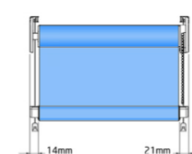

ROLETE INTERIOARE TEXTILE COMFORT – OFERTA DE PRETURI 2018 / 2019

→ continuare din pagina precedenta

200	210	220	230	240	250	260	H / L
40.90	42.61	44.31	45.59	47.30	48.57	50.28	90
42.18	43.89	45.59	46.87	48.57	50.28	51.98	100
43.46	45.16	46.87	48.57	49.85	51.56	53.26	110
44.74	46.44	48.15	49.85	51.56	53.26	54.96	120
46.02	47.72	49.43	51.13	52.83	54.54	56.24	130
46.87	49.00	50.70	52.41	54.11	56.24	57.95	140
48.15	50.28	51.98	53.69	55.82	57.52	59.23	150
49.43	51.56	53.26	55.39	57.10	59.23	60.93	160
50.70	52.83	54.54	56.67	58.37	60.50	62.63	170
51.98	54.11	55.82	57.95	60.08	61.78	63.91	180
53.26	54.96	57.10	59.23	61.36	63.49	65.62	190
54.11	56.24	58.37	60.50	62.63	64.76	66.90	200
55.39	57.52	59.65	62.21	64.34	66.47	68.60	210
56.67	58.80	61.36	63.49	65.62	67.75	70.30	220
57.95	60.08	62.63	64.76	66.90	69.45	71.58	230
59.23	61.36	63.91	66.04	68.60	70.73	73.29	240
60.50	62.63	65.19	67.32	69.88	72.43	74.56	250
61.36	63.91	66.47	69.03	71.16	73.71	76.27	260
62.63	65.19	67.75	70.30	72.86	75.42	77.97	270
63.91	66.47	69.03	71.58	74.14	76.69	79.25	280
65.19	67.75	70.30	72.86	75.42	78.40	80.96	290
66.47	69.03	71.58	74.14	77.12	79.68	82.23	300
67.75	70.30	72.86	75.84	78.40	80.96	83.94	310
68.60	71.58	74.14	77.12	79.68	82.66	85.22	320
69.88	72.86	75.42	78.40	81.38	83.94	86.92	330
71.16	74.14	77.12	79.68	82.66	85.64	88.63	340
72.43	75.42	78.40	81.38	83.94	86.92	89.90	350

Profilul inferior este infasurat cu material identic cu cel al jaluzele

Caseta decorativa din aluminiu (optional)

In mod normal, greutatea inferioara din plastic este infasurata cu materialul textil al jaluzelei, dar se poate pune si alt material.