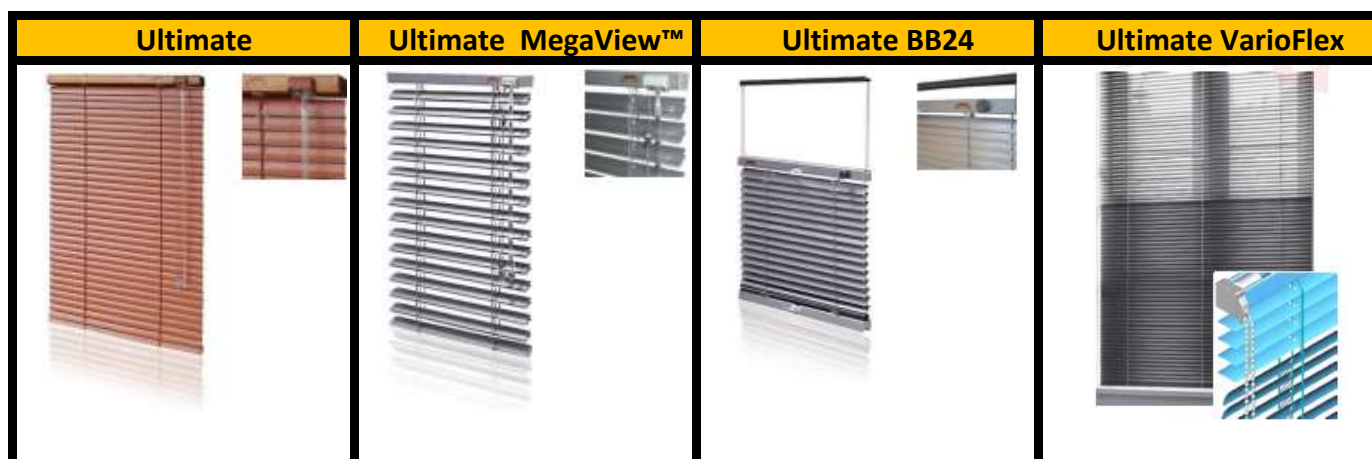

JALUZELE ORIZONTALE INTERIOARE DIN ALUMINIU – OFERTA DE PRETURI 2020 / 2021

Jaluzele orizontale Ultimate - Hunter Douglas - preturi	Ultimate	Ultimate MegaView™	Ultimate BB24 si VarioFlex
Lamele de 25 mm latime, 0,21 mm grosime culori – cod 0150, 4459, 7010 si 7113	175,00 RON/m²	200,00 RON/m²	330,00 RON/m²
Lamele de 25 mm latime, 0,21 mm grosime imitatie de lemn lacuit - coduri de la 991 la 998	205,00 RON/m²	230,00 RON/m²	380,00 RON/m²
Lamele de 25 mm latime, 0,21 mm grosime culori - cod 7327, 7332, 7333, 7346, 7418 si 8595	250,00 RON/m²	275,00 RON/m²	390,00 RON/m²
Lamele de 25 mm latime, 0,21 mm grosime, aluminiu perforat culori – cod 0150P, 4459P si 7010P	250,00 RON/m²	275,00 RON/m²	390,00 RON/m²
Rama din aluminiu pentru montaj fara gaurirea tamplariei Perfect Fit®	Alb	50,00 RON/m liniar (2 x L + 2 x H)	Indisponibil
	Maro	55,00 RON/m liniar (2 x L + 2 x H)	Indisponibil
	Gri	55,00 RON/m liniar (2 x L + 2 x H)	Indisponibil
	Stejar auriu	100,00 RON/m liniar (2 x L + 2 x H)	indisponibil

Ultimate MegaView™ – o inovatie a firmei Hunter Douglas® este tehnica patentata MegaView™ cu o distanta mai mare (dubla) intre lamele pentru mai multa lumina naturala si vizibilitate. MegaView™ include lamelele in acelasi mod ca si jaluzelele orizontale standard, dar cand sunt deschise lamelele aluneca si se "lipesc" unele de altele, doua cate doua. Se pot combina lamele in doua culori diferite (trebuie specificat care culoare este deasupra si care dedesubt). Pentru pret se ia in calcul culoarea mai scumpa.

Ultimate BB24 – acest model se inchide si deschide ca si jaluzelele plisate BB24 – ambele profile (inferior si superior) sunt mobile. Mecanismul pentru rotirea lamelelor este inclus in profile, actionarea de face de la o rotita amplasata pe profilul superior.

Ultimate VarioFlex – acest model permite rotirea independenta a lamelelor din partea superioara fata de partea inferioara a jaluzelei. Mai intai se rotesc lamelele din partea superioara, pana se inchid, in timp ce lamelele din partea inferioara nu se rotesc. Prin continuarea rotatiei baghetei, se inchid si lamelele din partea inferioara. Fiecare sectiune se produce pe comanda, la inaltimea dorita de client, intre 1/3 si 2/3 din inaltimea totala. Astfel se asigura un control mai bun al luminii si vizibilitatii.