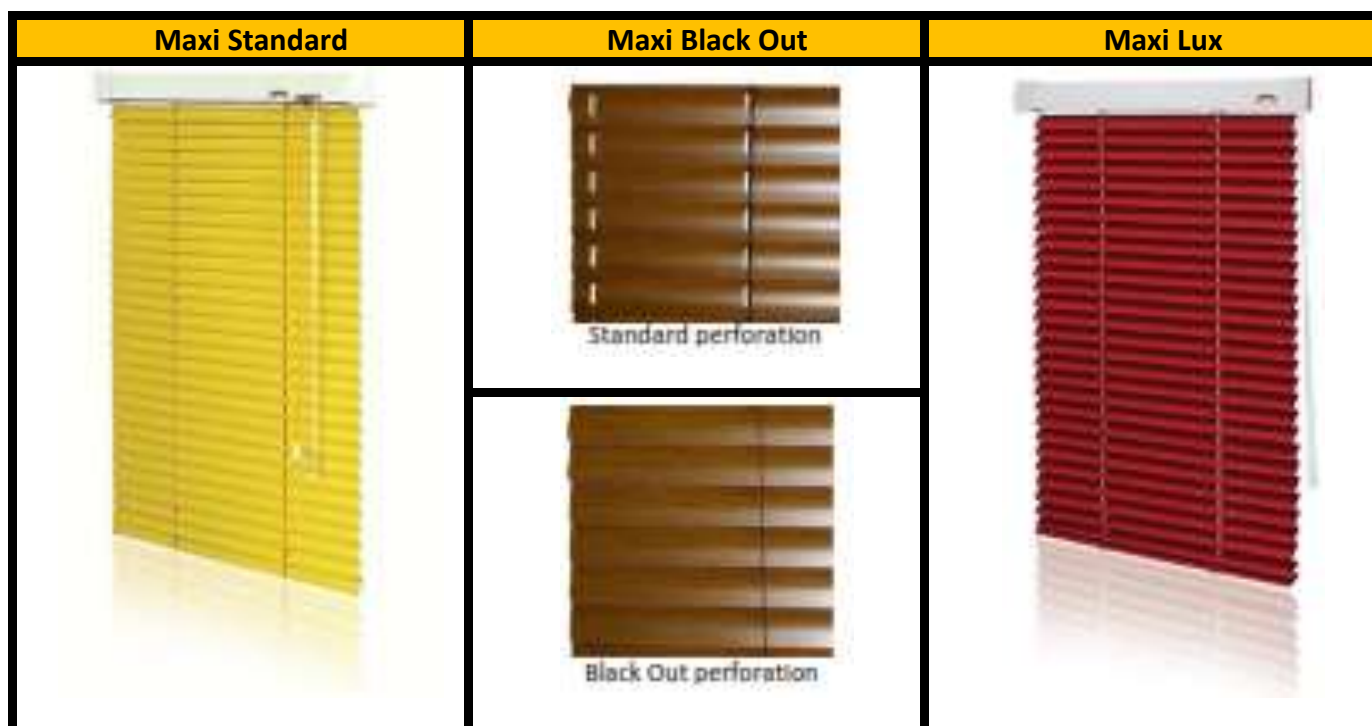

Jaluzele orizontale model Maxi - preturi	Maxi Standard	Maxi BO	Maxi Lux
Lamele de 25 mm latime, 0,18 mm grosime <i>culoare alba</i>	85,00 RON/m²	95,00 RON/m²	115,00 RON/m²
Lamele de 25 mm latime, 0,18 mm grosime <i>colorate, metalizate</i>	90,00 RON/m²	100,00 RON/m²	120,00 RON/m²
Lamele de 25 mm, 0,18 mm grosime <i>coduri 027,241,330,436,441,695,738,1000, perf. 1PR, 285PR, 58PR</i>	105,00 RON/m²	115,00 RON/m²	125,00 RON/m²
Lamele de 25 mm latime, 0,18 mm grosime <i>cu dungi albe sau gri, cod 780 si 781; perlat – cod 8204 si 8300; imitatie de lemn – cod 754 si 755</i>	130,00 RON/m²	135,00 RON/m²	140,00 RON/m²
Lamele de 25 mm, 0,18 mm grosime <i>imitatie de lemn lacuit – coduri de la 991 la 998</i>	135,00 RON/m²	140,00 RON/m²	145,00 RON/m²
Lamele de 25 mm latime, 0,21 mm grosime <i>culori – cod 101, 102, 121, 107, 311 si 371</i>	110,00 RON/m²	110,00 RON/m²	120,00 RON/m²
Lamele de 25 mm, 0,21 mm grosime <i>culori – cod 0150, 4459, 7010, 7113</i>	130,00 RON/m²	130,00 RON/m²	140,00 RON/m²
Lamele de 25 mm latime, 0,21 mm grosime <i>culori – cod 7327, 7332, 7333, 7346, 7418, 8595</i>	190,00 RON/m²	190,00 RON/m²	200,00 RON/m²
Lamele de 25 mm, 0,21 mm grosime, perforate <i>culori – cod 0150P, 4459P, 7010P</i>	205,00 RON/m²	205,00 RON/m²	215,00 RON/m²
Lamele de 16 mm latime, 0,18 mm grosime <i>albe, colorate sau metalice</i>	120,00 RON/m²	indisponibil	indisponibil
Profile superioare si inferioare imitatie de lemn (folie autocolanta aplicata) (<i>stejar auriu, cires, nuc, mahon, stejar deschis</i>)	coef. x pret	1,30	1,30

Atentie: jaluzelele Maxi se moteaza EXCLUSIV pe tamplarie, respectiv pe baghetele care sustin sticla!