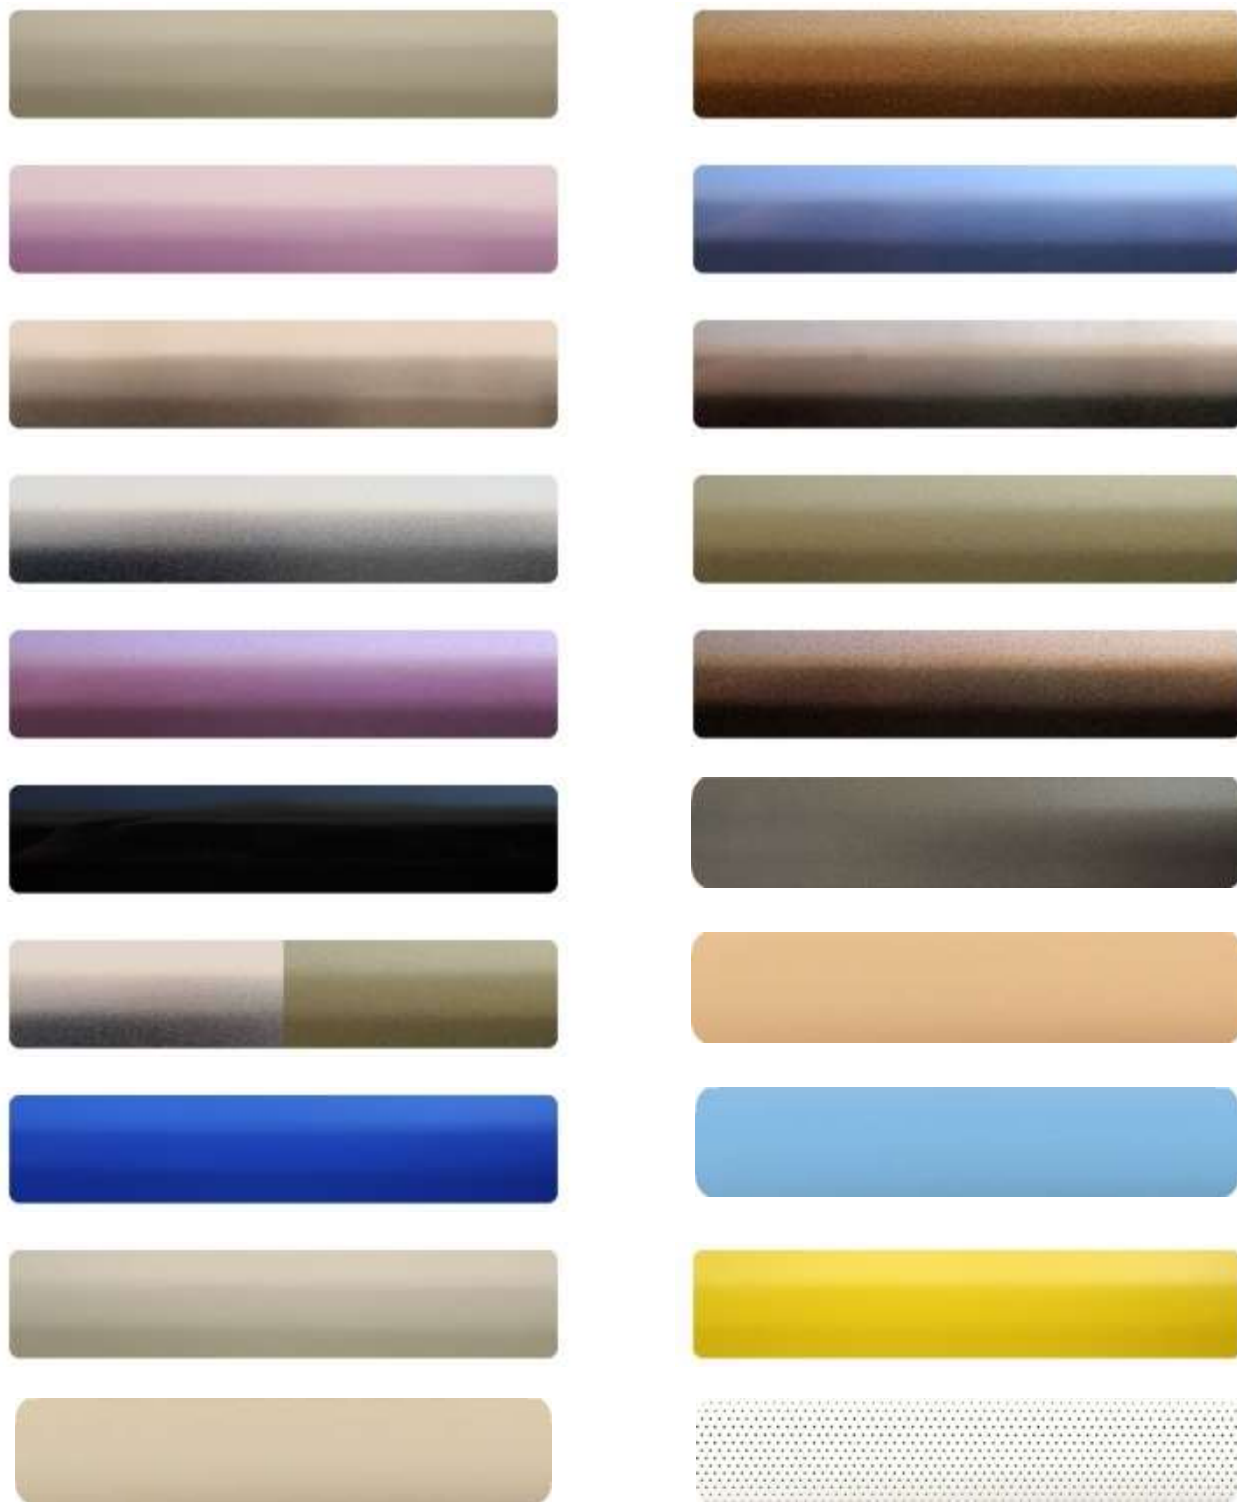

Suruburile pentru montaj nu sunt incluse.

JALUZELE ORIZONTALE INTERIOARE DIN ALUMINIU – OFERTA DE PRETURI 2020 / 2021

Jaluzele orizontale standard – culori disponibile pentru profile si accesorii								
								
Alb 18 (RAL 9016)	Cafea&lapte 7 (RAL 1019)	Maro 24 (RAL 8017)	Gri 58 (RAL 9006)	Verde 63 (RAL 6019)	Albastru 707 (RAL 5014)	Auriu inchis 700	Auriu deschis 714	Fildes 872 (RAL 1013)

Jaluzele orizontale Maxi – culori disponibile pentru profile si accesorii – inclusiv gri antracit*					
					
Alb 001 (RAL 9003)	Maro 002 (RAL 8016)	Maro deschis 003 (RAL 8004)	Argintiu 004 (RAL 9006)	Auriu inchis 700	Auriu deschis 714
					
Fildes 872 (RAL 1013)	Stejar auriu 021	Cires 022	Nuc 025	Mahon 026	Stejar deschis 027

Jaluzele orizontale Ultimate – culori disponibile pentru profile si accesorii								
								
Alb 0150	Purpuriu deschis 0351	Albastru deschis 2358	Albastru 2652	Verde 3590	Verde deschis 3750	Zahar ars 4190	Vanilie 4451	Fildes 4459
								
Nisipiu 4757	Bej 4791	Piersica 5990 (RAL 3012)	Gri 7010	Argintiu 7113 (RAL 9006)	Caramiziu 9223 (RAL 8004)			

Jaluzele orizontale din aluminiu – lamele de 25 mm latime – culori disponibile (partial)

JALUZELE ORIZONTALE INTERIOARE DIN ALUMINIU – OFERTA DE PRETURI 2020 / 2021

JALUZELE ORIZONTALE INTERIOARE DIN ALUMINIU – OFERTA DE PRETURI 2020 / 2021