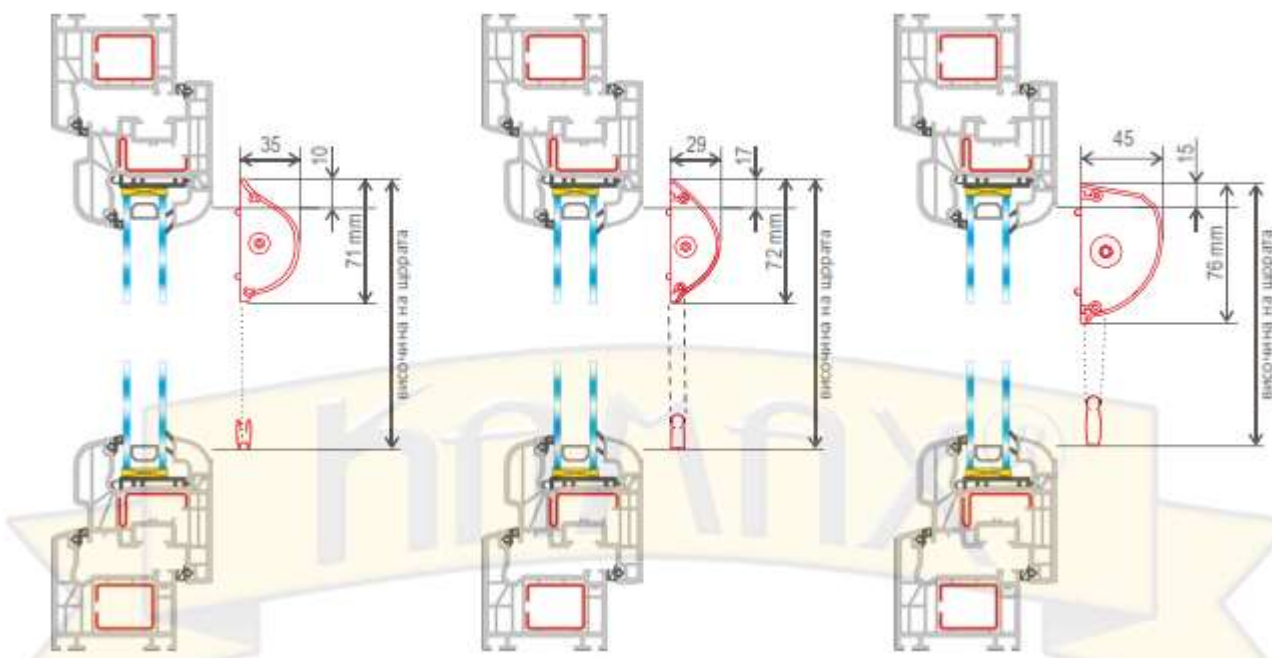

Materialul Print 753 permite inaltimi de pana la 170 cm!**

ROLETE INTERIOARE TEXTILE ELEGANCE – OFERTA DE PRETURI 2020 / 2021

Culori disponibile pentru caseta si profilele de ghidaj

Modelul Elegance – cu material textil intr-un plan

Modelul Elegance Day and Night (Zebra) – cu material textil in doua planuri

Casetele si profilele de la Elegance Day and Night pot fi folosite si la modelul Elegance normal. Invers nu se poate. De retinut o diferenta importanta: caseta de la Elegance are 35 mm adancime iar la Elegance Day and Night are 29 mm adancime in varianta slim, si 45 mm adancime in varianta Plus. Detalii privind casetele normale si cele gri antracit:

Atentie: pentru montaj este foarte importanta si forma baghetelor care sustin sticla. Este necesara o suprafata plana de circa 10 mm latime a baghetei pentru a putea lipi banda dublu adeziva a profilului de ghidaj! Daca tamplaria are baghete de forma rotunda (sfert de cerc pe sectiune) sau in unghi, sau baghetele sunt profilate, atunci trebuie ales un alt produs! De asemenea, tamplaria cu suprafata foarte rugoasa (o parte din termopanele imitatie de lemn) este contraindicata pentru lipirea profilelor de ghidaj! In timp se dezlipesc!