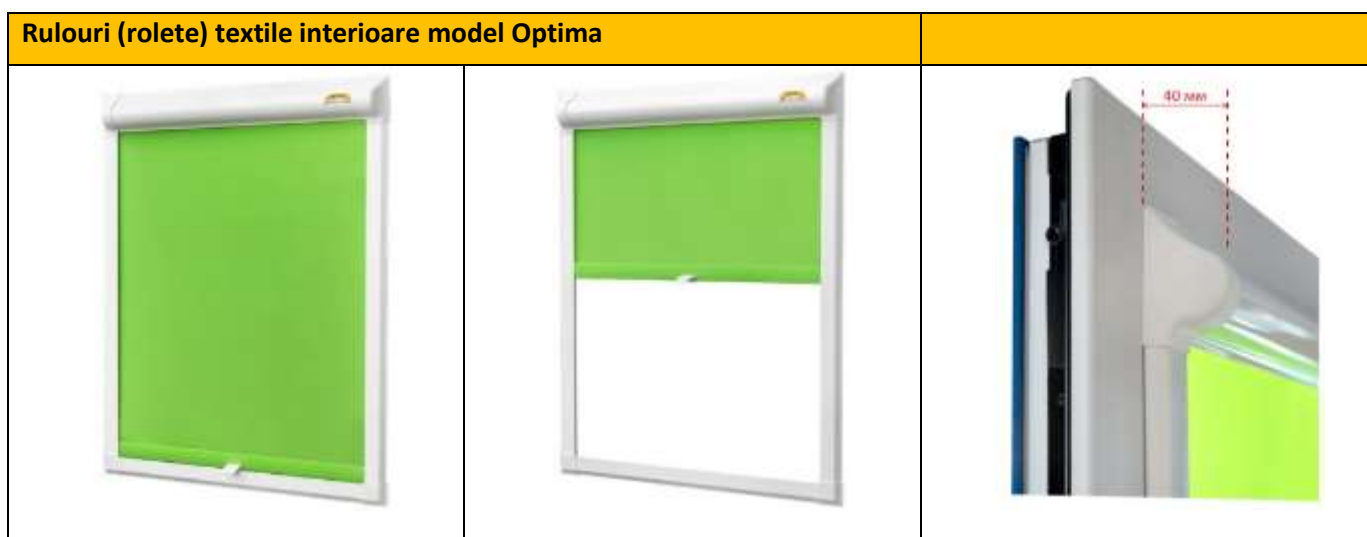

H/L	40	50	60	70	80	90	100	110	120	130	140	150
40	158	176	194	212	230	245	263	281	299	317	335	353
50	164	182	200	221	239	257	275	293	311	329	347	365
60	173	191	209	227	248	266	284	305	323	341	359	380
70	179	197	218	236	257	275	296	314	335	353	371	392
80	185	206	224	245	266	284	305	326	344	365	386	404
90	191	212	233	254	275	296	314	335	356	377	398	419
100	200	221	242	263	284	305	326	347	368	389	410	431
110	206	227	251	272	293	314	335	356	380	401	422	443
120	212	236	257	281	302	323	347	368	389	413	434	457
130	221	242	266	287	311	335	356	380	401	425	446	469
140	227	251	275	296	320	344	368	389	413	437	457	481
150	233	257	281	305	329	353	377	401	425	449	472	496
160	242	266	290	314	338	362	386	410	437	460	484	508
170	248	272	299	323	347	371	398	422	446	472	496	520
180	254	281	305	332	356	383	407	434	457	484	508	532
190	263	287	314	341	365	392	419	443	469	496	520	547
200	269	296	323	347	374	401	428	454	481	505	532	559
210	275	302	329	356	383	410	437	463	490	517	544	571
220	284	311	338	365	392	422	449	475	502	529	559	586
230	290	317	347	374	401	431	457	487	514	541	571	598
240	296	326	353	383	413	440	469	496	526	553	583	610
250	305	332	362	392	422	449	478	508	538	565	595	625

Materialele Black Out se pot retrage complet in caseta pentru inaltime de maximum 140 cm. Celelalte pana la 200 cm!