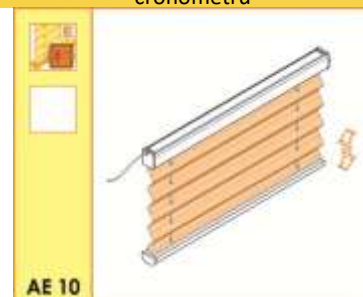

Jaluzelele se pot strange doar sus, au ghidaje tensionate si motor cu cronometru