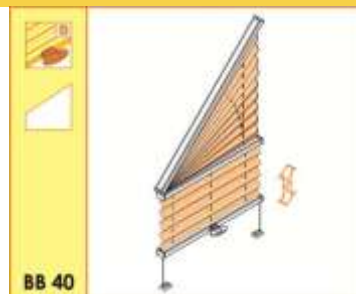

JALUZELE PLISATE – PLISSE - DUETTE – HUNTER DOUGLAS - PRETURI 2020 / 2021

Jaluzelele se pot strange sus, jos sau la mijloc

Jaluzelele se pot strange sus, jos sau la mijloc

Jaluzelele se pot strange sus, jos sau la mijloc

Jaluzelele se pot strange doar sus, sunt folosite ghidaje tensionate

Jaluzele de forma triunghiulara

Jaluzele de forma trapezoidala

Jaluzele de forma trapezoidala

Observații:

- pentru modelele BB 24 și BB20 dimensiunile maxime sunt: lățime / înălțime - 120/220 cm și 150 / 200 cm
- pentru modelul BB40 dimensiunile maxime sunt: lățime / înălțime - 140/140 cm
- pentru materialul Duette® înălțimea maxima permisa este de 200 cm
- latimea maxima a jaluzelelor depinde si de latimea maxima a valului de material, atentie, este un tabel separat!
- pentru forme triunghiulare, trapezoidale și ovale - prețul din tabel de înmulțit cu coeficientul 1.40
- profilele pot avea o indoire pe verticala de pana la 5 mm in centrul jaluzelei (efectul gravitatiei si al tensionarii firelor de ghidaj)