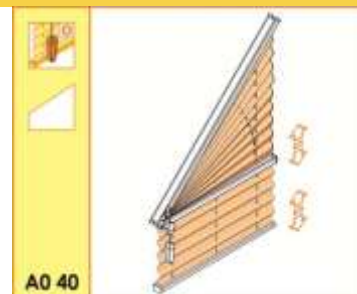

Jaluzelele se pot strange doar sus, sunt folosite ghidaje tensionate

Jaluzele de forma triunghiulara

Jaluzele de forma trapezoidala

Jaluzele de forma trapezoidala

Observații:

- pentru modelele BB 24 și BB20 dimensiunile maxime sunt: lățime / înălțime - 120/220 cm și 150 / 200 cm
- pentru modelul BB40 dimensiunile maxime sunt: lățime / înălțime - 140/140 cm
- pentru materialul Duette® înălțimea maxima permisa este de 200 cm
- latimea maxima a jaluzelelor depinde si de latimea maxima a valului de material, atentie, este un tabel separat!
- pentru forme triunghiulare, trapezoidale și ovale - prețul din tabel de înmulțit cu coeficientul 1.40
- profilele pot avea o indoire pe verticala de pana la 5 mm in centrul jaluzelei (efectul gravitatiei si al tensionarii firelor de ghidaj)