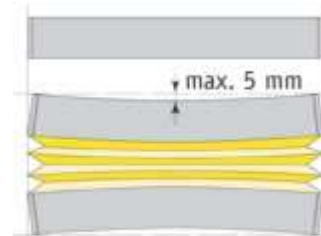

Tabel preturi jaluzele plisate, modele: BB 20, BB 24, AO 20, BO 10, BO 75, BB 40 si AO 40

Aflati pretul la intersectia coloanei cu linia (latime x inaltime).

Material de baza Crepe. De exemplu: o jaluzea plisata de 70 cm latime x 140 cm inaltime costa 283,00 RON TVA inclus. Pentru celelalte materiale, se folosesc factori de multiplicare. De exemplu, aceeași jaluzea, dar cu material Horizon costa 283,00 x 1,30 = 368,00 RON. Vedeti mai jos coeficientii de multiplicare pentru preturi.

JALUZELE PLISATE – PLISSE - DUETTE – HUNTER DOUGLAS - PRETURI 2020 / 2021

Jaluzelele se pot strange sus, jos sau la mijloc

Jaluzelele se pot strange sus, jos sau la mijloc

Jaluzelele se pot strange sus, jos sau la mijloc

Jaluzelele se pot strange doar sus, sunt folosite ghidaje tensionate

Jaluzele de forma triunghiulara

Jaluzele de forma trapezoidala

Jaluzele de forma trapezoidala

Observații:

- pentru modelele BB 24 și BB20 dimensiunile maxime sunt: lățime / înălțime - 120/220 cm și 150 / 200 cm
- pentru modelul BB40 dimensiunile maxime sunt: lățime / înălțime - 140/140 cm
- pentru materialul Duette® înălțimea maxima permisa este de 200 cm
- latimea maxima a jaluzelelor depinde si de latimea maxima a valului de material, atentie, este un tabel separat!
- pentru forme triunghiulare, trapezoidale și ovale - prețul din tabel de înmulțit cu coeficientul 1.40
- profilele pot avea o indoire pe verticala de pana la 5 mm in centrul jaluzelei (efectul gravitatiei si al tensionarii firelor de ghidaj)