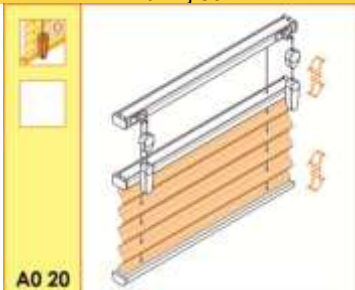

JALUZELE PLISATE – PLISSE - DUETTE – HUNTER DOUGLAS - PRETURI 2020 / 2021

Jaluzelele se pot strange sus, jos sau la mijloc

Jaluzelele se pot strange sus, jos sau la mijloc

Jaluzelele se pot strange sus, jos sau la mijloc

Jaluzelele se pot strange doar sus, sunt folosite ghidaje tensionate

Jaluzele de forma triunghiulara

Jaluzele de forma trapezoidala

Jaluzele de forma trapezoidala

Observații:

- pentru modelele BB 24 și BB20 dimensiunile maxime sunt: lățime / înălțime - 120/220 cm și 150 / 200 cm
- pentru modelul BB40 dimensiunile maxime sunt: lățime / înălțime - 140/140 cm
- pentru materialul Duette® înălțimea maxima permisa este de 200 cm
- latimea maxima a jaluzelelor depinde si de latimea maxima a valului de material, atentie, este un tabel separat!
- pentru forme triunghiulare, trapezoidale și ovale - prețul din tabel de înmulțit cu coeficientul 1.40
- profilele pot avea o indoire pe verticala de pana la 5 mm in centrul jaluzelei (efectul gravitatiei si al tensionarii firelor de ghidaj)