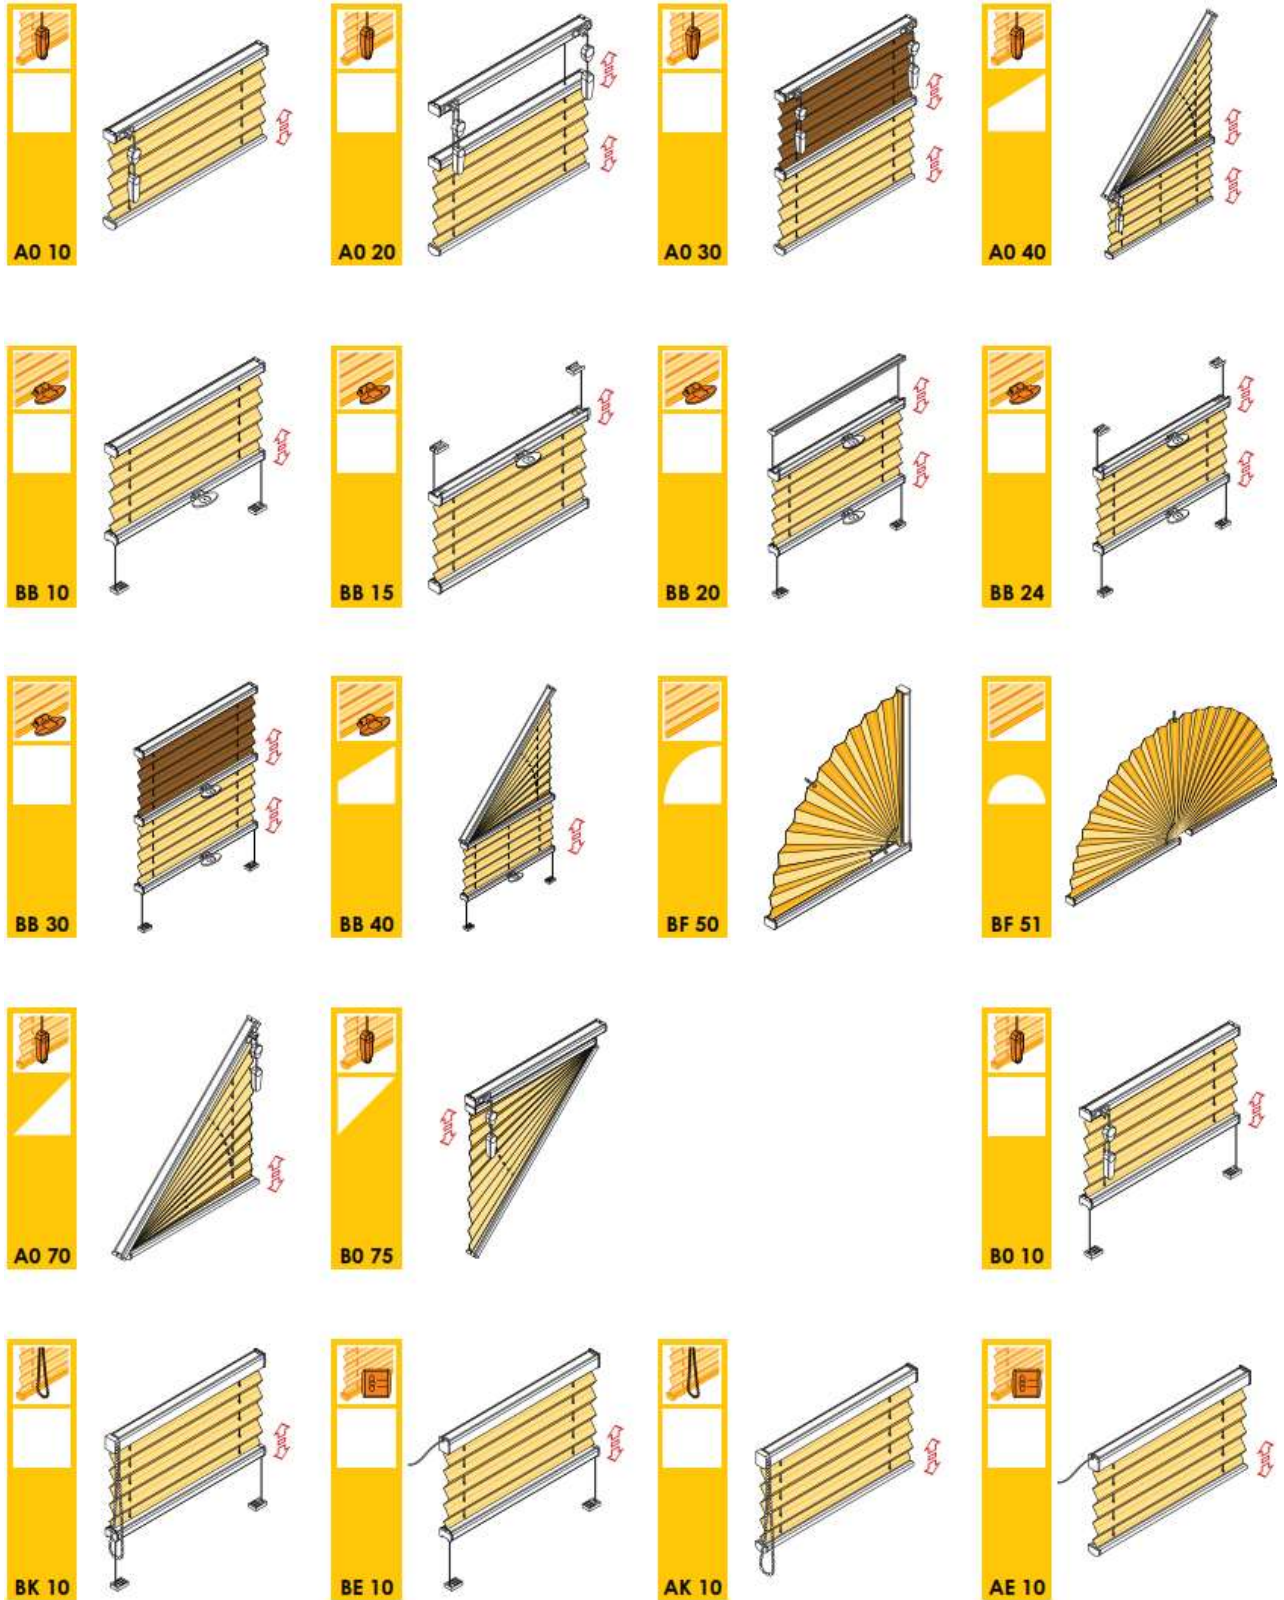

JALUZELE PLISATE – PLISSE - DUETTE – HUNTER DOUGLAS - PRETURI 2020 / 2021

SC PRO DISC COMPUTER SRL, BUCURESTI

J40/5905/2005, CUI RO17419047

Telefon: 0760 533 227

E-mail: comenzi@magazinul-de-jaluzele.ro

Site: www.magazinul-de-jaluzele.ro

JALUZELE PLISATE – PLISSE - DUETTE – HUNTER DOUGLAS - PRETURI 2020 / 2021

Tabel preturi jaluzele plisate, modele: BB 10, BB 15, BB 30, AO 10, AO 30, AO 70, BF 50 si BF 51

Aflati pretul la intersectia coloanei cu linia (latime x inaltime).

Material de baza Crepe. De exemplu: o jaluzea plisata de 70 cm latime x 140 cm inaltime costa 249,00 RON TVA inclus. Pentru celelalte materiale, se folosesc factori de multiplicare. De exemplu, aceeași jaluzea, dar cu material Horizon costa 249,00 x 1,30 = 324,00 RON TVA inclus. Vedeti mai jos coeficientii de multiplicare pentru preturi.

H/L	40	50	60	70	80	90	100	110	120	130	140	150	160	170	180	190	200	210	220
40	114	126	143	160	174	189	203	220	237	252	269	283	295	315	335	346	360	378	395
50	114	132	143	160	177	206	220	237	257	272	283	297	320	335	349	363	386	398	412
60	132	143	160	177	194	206	223	257	272	286	303	320	337	352	386	400	415	426	452
70	132	146	160	194	209	223	243	272	286	303	323	340	366	389	403	429	455	469	480
80	132	160	177	194	209	243	260	275	303	323	340	366	389	403	435	455	469	483	518
90	146	163	180	209	229	246	275	289	309	343	358	369	406	420	458	472	486	518	535
100	146	163	194	209	232	263	277	309	326	358	378	395	420	438	475	489	521	538	572
110	146	180	197	229	246	277	292	326	346	378	395	423	446	475	489	526	543	572	589
120	149	180	197	232	249	277	312	332	360	383	409	426	463	492	512	543	561	592	609
130	163	180	212	232	266	292	315	346	383	398	426	452	480	512	529	561	595	612	641
140	163	197	212	249	280	312	335	360	386	412	452	480	495	532	561	583	612	646	664
150	166	197	232	266	280	315	349	383	400	429	466	495	532	549	583	615	646	666	701
160	166	200	235	266	295	335	349	386	415	455	483	498	535	569	603	632	666	686	718
170	183	212	235	269	297	337	363	400	429	469	498	518	569	586	618	655	686	721	752
180	183	215	252	283	320	352	386	415	455	483	518	538	586	618	655	686	721	735	772
190	183	215	252	283	320	352	389	418	458	486	521	555	606	638	658	706	738	761	792
200	200	235	269	297	337	366	403	435	472	501	538	575	621	658	689	724	761	792	827
210	200	235	269	297	340	389	418	458	489	526	558	592	638	678	709	741	778	829	864
220	200	237	272	320	352	392	420	472	506	543	575	609	661	695	726	766	809	844	
230	203	252	283	323	355	406	438	475	506	558	592	626	678	715	744	798	832	867	
240	215	257	286	340	369	420	460	489	529	575	612	646	698	729	784	812	849		
250	215	257	286	340	369	420	463	492	546	581	626	664	701	749	787	835			

Combinatii de culori

se aplica un coeficient de multiplicare in functie de materialul textil si de culoarea profilelor

Grup	Material	Culoarea componentelor	
		alba	maro/gri/antracit
1	Crepe (575****); Tendence (44****); Flush (65****)	1,00	1,05
2	Crepe Topar® Plus (515****); Juno (41****); Vision (49****)	1,10	1,15
3	Horizon (524****); Strata (771**); Shade (143****)	1,30	1,35
4	Crush DustBlock™ (521****); Crush Topar® Plus (522****); Attia (480****); Textura Silk Topar® Plus (530****); Jacquard (50****); Georgette (739****)	1,40	1,45
5	Duette® Unix Duotone (070****); Rosen Topar® (900****)	1,60	1,65
6	Duette® Fixe 25 mm BO (072****); Duette® Montana 25 mm BO (605****)	2,10	2,15