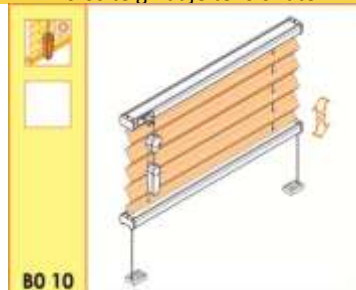

JALUZELE PLISATE – PLISSE - DUETTE – HUNTER DOUGLAS - PRETURI 2020 / 2021

Jaluzelele se pot strange sus, jos sau la mijloc

Jaluzelele se pot strange sus, jos sau la mijloc

Jaluzelele se pot strange sus, jos sau la mijloc

Jaluzelele se pot strange doar sus, sunt folosite ghidaje tensionate

Jaluzele de forma triunghiulara

Jaluzele de forma trapezoidala

Jaluzele de forma trapezoidala

Observații:

- pentru modelele BB 24 și BB20 dimensiunile maxime sunt: lățime / înălțime - 120/220 cm și 150 / 200 cm
- pentru modelul BB40 dimensiunile maxime sunt: lățime / înălțime - 140/140 cm
- pentru materialul Duette® înălțimea maxima permisa este de 200 cm
- latimea maxima a jaluzelelor depinde si de latimea maxima a valului de material, atentie, este un tabel separat!
- pentru forme triunghiulare, trapezoidale și ovale - prețul din tabel de înmulțit cu coeficientul 1.40
- profilele pot avea o indoire pe verticala de pana la 5 mm in centrul jaluzelei (efectul gravitatiei si al tensionarii firelor de ghidaj)