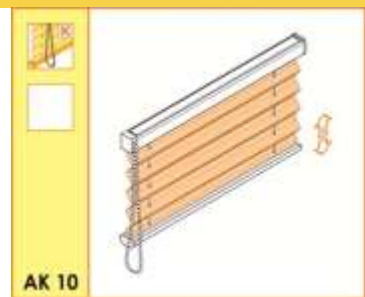

Jaluzelele se pot strange doar sus