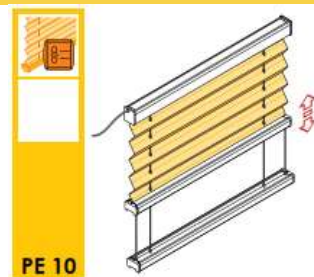

Jaluzelele se strang sus – motor cu limitator mecanic

+ 500 RON!

Jaluzelele se strang jos – motor cu limitator mecanic