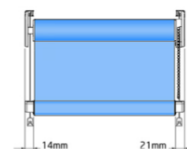

ROLETE INTERIOARE TEXTILE COMFORT – OFERTA DE PRETURI 2021-2022

→ continuare din pagina precedenta

200	210	220	230	240	250	260	L / H
322	333	347	358	371	382	396	90
333	347	358	371	385	396	410	100
344	358	371	382	396	410	424	110
355	369	382	396	410	424	437	120
366	380	393	410	424	437	451	130
377	391	407	421	435	451	465	140
388	402	418	435	448	465	479	150
399	415	429	446	462	479	492	160
410	426	443	459	476	492	506	170
421	437	454	470	487	503	523	180
432	448	465	484	501	517	536	190
443	459	479	495	514	531	550	200
454	470	490	509	525	545	564	210
465	481	501	520	539	558	578	220
476	495	514	534	553	572	591	230
487	506	525	545	564	586	605	240
498	517	536	558	578	600	619	250
509	528	550	569	591	611	633	260
520	539	561	583	605	624	646	270
528	550	572	594	616	638	660	280
539	564	586	608	630	652	674	290
550	575	597	619	644	666	688	300
561	586	608	633	655	679	701	310
572	597	622	644	668	693	715	320
583	608	633	657	682	707	732	330
594	619	644	668	693	721	745	340
605	633	657	682	707	732	759	350

Profilul inferior este infasurat cu material identic cu cel al jaluzelei

Caseta decorativa din aluminiu (optional)

Latimea maxima a jaluzelei depinde de latimea din fabrica a materialului dorit. Vedeti in penultima pagina.