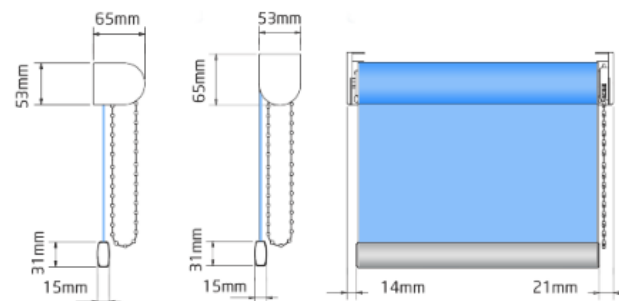

ROLETE INTERIOARE TEXTILE COMFORT – OFERTA DE PRETURI 2021-2022

→ continuare din pagina precedenta

190	200	210	220	H / L
193	201	206	215	60
201	209	217	226	70
212	220	228	239	80
223	231	239	250	90
231	242	253	261	100
242	253	264	272	110
253	264	275	286	120
261	275	286	297	130
272	283	297	308	140
283	294	308	319	150
292	305	319	330	160
303	316	330	344	170
314	327	341	355	180
322	338	352	366	190
333	349	363	377	200
344	358	374	391	210
352	369	385	402	220
363	380	396	413	230
374	391	407	424	240
385	402	418	437	250
393	413	429	448	260
404	424	440	459	270
415	432	451	470	280
424	443	462	484	290
435	454	476	495	300

Profilul inferior este infasurat cu material identic cu cel al jaluzelei

Caseta decorativa din aluminiu (optional)

Latimea maxima a jaluzelei depinde de latimea din fabrica a materialului dorit. Vedeti in penultima pagina.