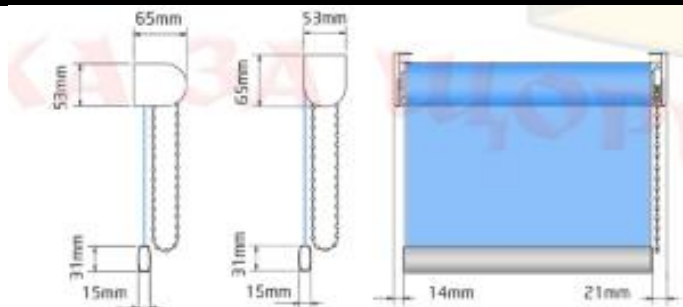

Simboluri materiale textile

	Material transparent		Material ignifug cod B1 DIN 4102		Curatare cu laveta umeda
	Material semi-transparent		Material antistatic cod DIN EN 1149 – 1/2		Spalare manuala la 30°
	Material opac		Rezistent la umiditate		Proprietati antibacteriene
	Material black-out		Curatare cu perie moale		Protejeaza monitoarele contra luminii

Dimensiuni console sistem Comfort