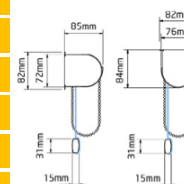

ROLETE INTERIOARE TEXTILE COMFORT – OFERTA DE PRETURI 2021-2022

→ continuare din pagina precedenta

200	210	220	230	240	250	260	L / H
322	333	347	358	371	382	396	90
333	347	358	371	385	396	410	100
344	358	371	382	396	410	424	110
355	369	382	396	410	424	437	120
366	380	393	410	424	437	451	130
377	391	407	421	435	451	465	140
388	402	418	435	448	465	479	150
399	415	429	446	462	479	492	160
410	426	443	459	476	492	506	170
421	437	454	470	487	503	523	180
432	448	465	484	501	517	536	190
443	459	479	495	514	531	550	200
454	470	490	509	525	545	564	210
465	481	501	520	539	558	578	220
476	495	514	534	553	572	591	230
487	506	525	545	564	586	605	240
498	517	536	558	578	600	619	250
509	528	550	569	591	611	633	260
520	539	561	583	605	624	646	270
528	550	572	594	616	638	660	280
539	564	586	608	630	652	674	290
550	575	597	619	644	666	688	300
561	586	608	633	655	679	701	310
572	597	622	644	668	693	715	320
583	608	633	657	682	707	732	330
594	619	644	668	693	721	745	340
605	633	657	682	707	732	759	350

Profilul inferior este infasurat cu material identic cu cel al jaluzelei

Caseta decorativa din aluminiu (optional)

Latimea maxima a jaluzelei depinde de latimea din fabrica a materialului dorit. Vedeti in penultima pagina.