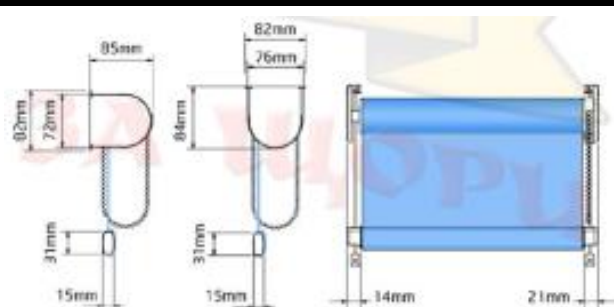

Dimensiuni console sistem 40+