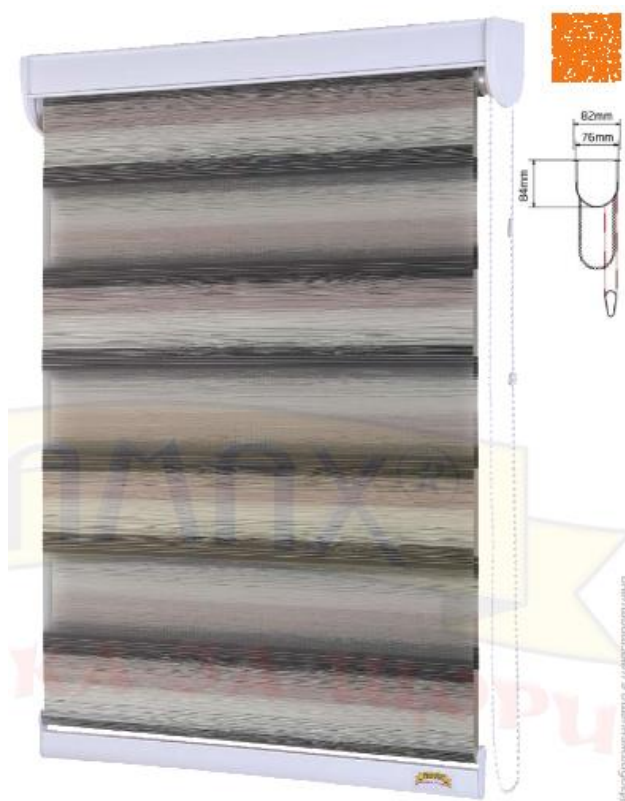

RULOURI INTERIOARE TEXTILE ZEBRA (Day&Night) – OFERTA DE PRETURI 2021-2022

← continuare din pagina precedenta

190	200	210	220	L / H
478	497	516	534	60
491	509	531	550	70
503	522	544	566	80
516	538	559	578	90
528	550	572	594	100
541	563	588	609	110
553	578	600	622	120
566	591	613	638	130
578	603	628	653	140
591	616	641	666	150
603	631	656	681	160
616	644	669	697	170
631	656	684	709	180
644	669	697	725	190
656	684	713	741	200
669	697	725	753	210
681	709	741	769	220
694	722	753	784	230
706	738	769	797	240
719	750	781	813	250

Sistem cu SEMICASETA

Optionale disponibile pentru roletele Zebra Comfort	pret
Lantisor metalic pentru actionare	60,00 RON/jaluza
Caseta decorativa din aluminiu, numai alba, 90x90 mm	190,00 RON/m liniar
Console pentru montajul casetei decorative, pentru perete	60,00 RON/jaluza
Mentiuni suplimentare	
Latime minima/maxima	30 / 220 cm
Inaltime minima/maxima	30 / 250 cm