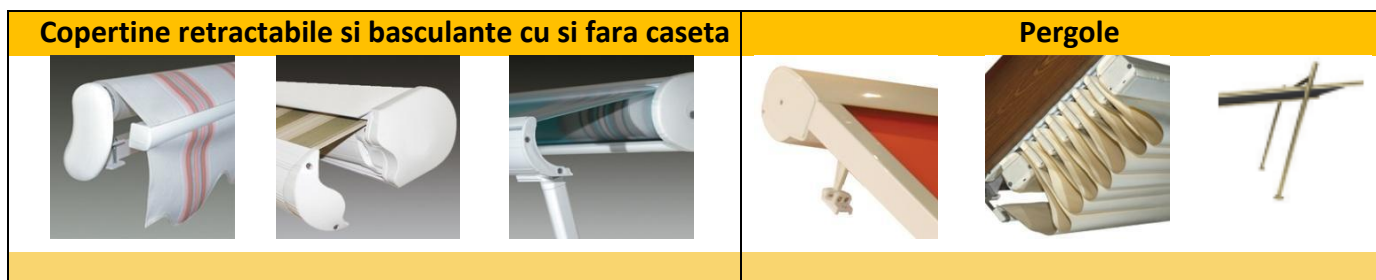

Copertinele - extensii elegante pentru fatada locuintei sau a restaurantului dumneavoastra...

Moderne si practice, copertinele va ofera umbra si protectie impotriva ploii si vantului. Copertinele (denumite si marchize sau pergole) vor transforma curtea sau terasa dumneavoastra intr-un spatiu elegant si confortabil la o simpla apasare de buton sau, cu un minimum de efort, la actionarea unei manivele.

Disponem de o gama larga de culori si modele, din PVC sau stoffe acrilice de buna calitate, rezistente la decolorare si umiditate.