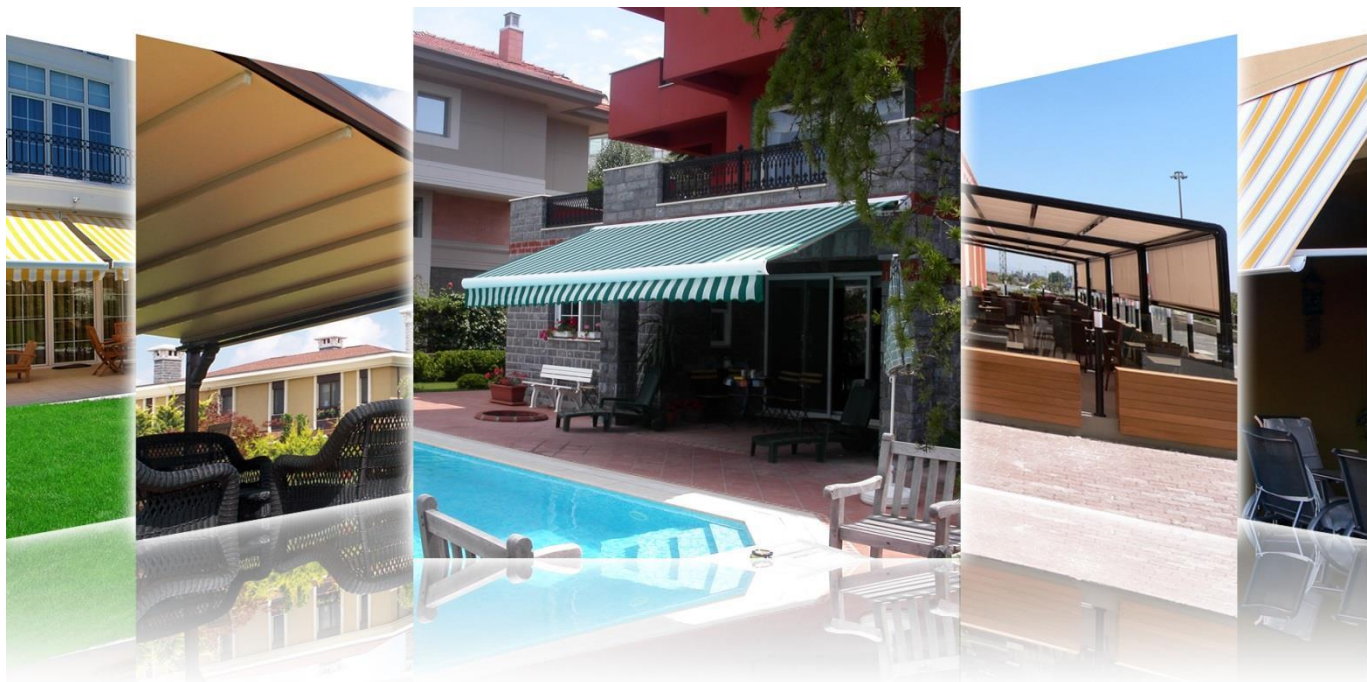

COPERTINE (MARCHIZE) DECAPOTABILE CABRIO SI BALCONY - PRETURI 2021-2022

Copertinele - extensii elegante pentru fatada locuintei sau a restaurantului dumneavoastra...

Moderne si practice, copertinele va ofera umbra si protectie impotriva ploii si vantului. Copertinele (denumite si marchize sau pergole) vor transforma curtea sau terasa dumneavoastra intr-un spatiu elegant si confortabil la o simpla apasare de buton sau, cu un minimum de efort, la actionarea unei manivele.

Disponem de o gama larga de culori si modele, din PVC sau stoffe acrilice de buna calitate, rezistente la decolorare si umiditate.

COPERTINE (MARCHIZE) DECAPOTABILE CABRIO SI BALCONY - PRETURI 2021-2022